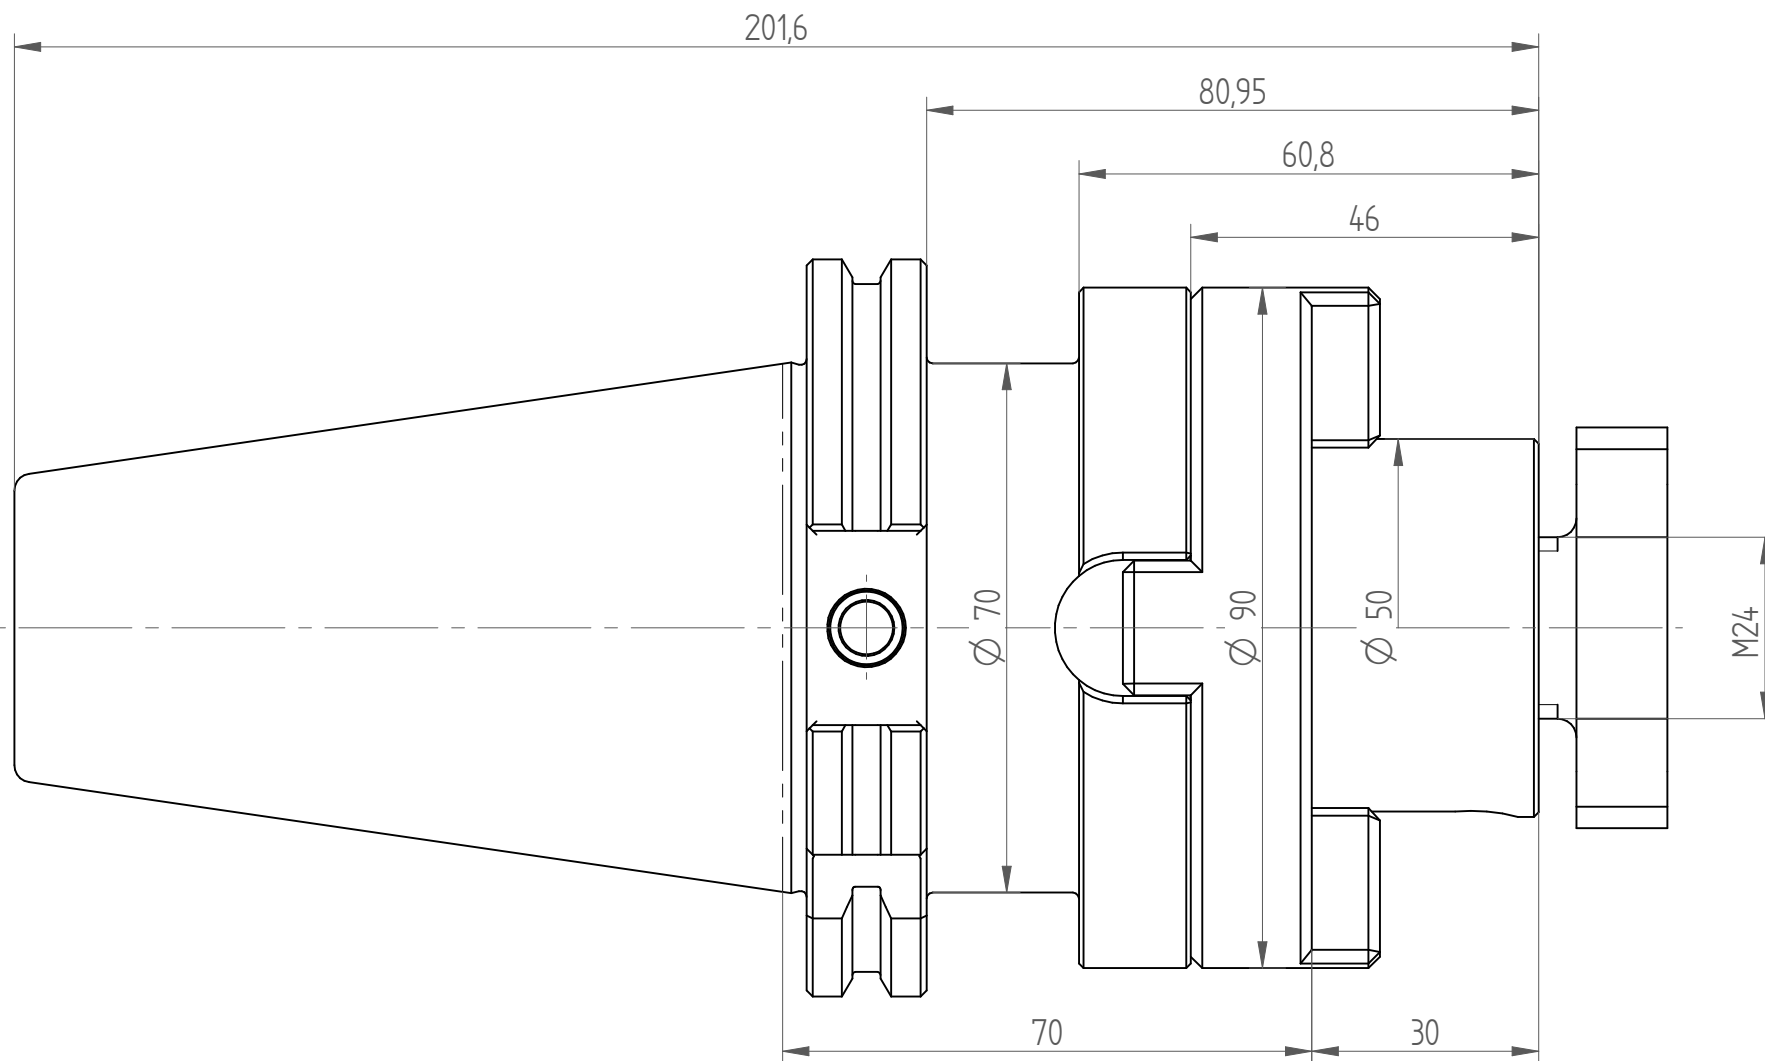

Swiss
Precision
Tools

REGO-FIX®

REGO-FIX AG
Obermattweg 60
4456 Tenniken / Switzerland

Phone +41 61 976 14 66
Fax +41 61 976 14 14
www.rego-fix.com

This is a non-controlled copy. All information given herein is subject to change without notice

The information given herein has been carefully checked and is believed to be correct. REGO-FIX, however, assumes no responsibility or liability for any errors, inaccuracies or omissions that may appear in this drawing

This document is subject to copyright laws. No part of this document may be reproduced or transmitted in any form or any means, electronic or mechanic, for any purpose, without the express written permission of REGO-FIX

Type : TC50_KFD50x070
Part No. : 225045050
Date : 05.12.2014
Scale : 1:1